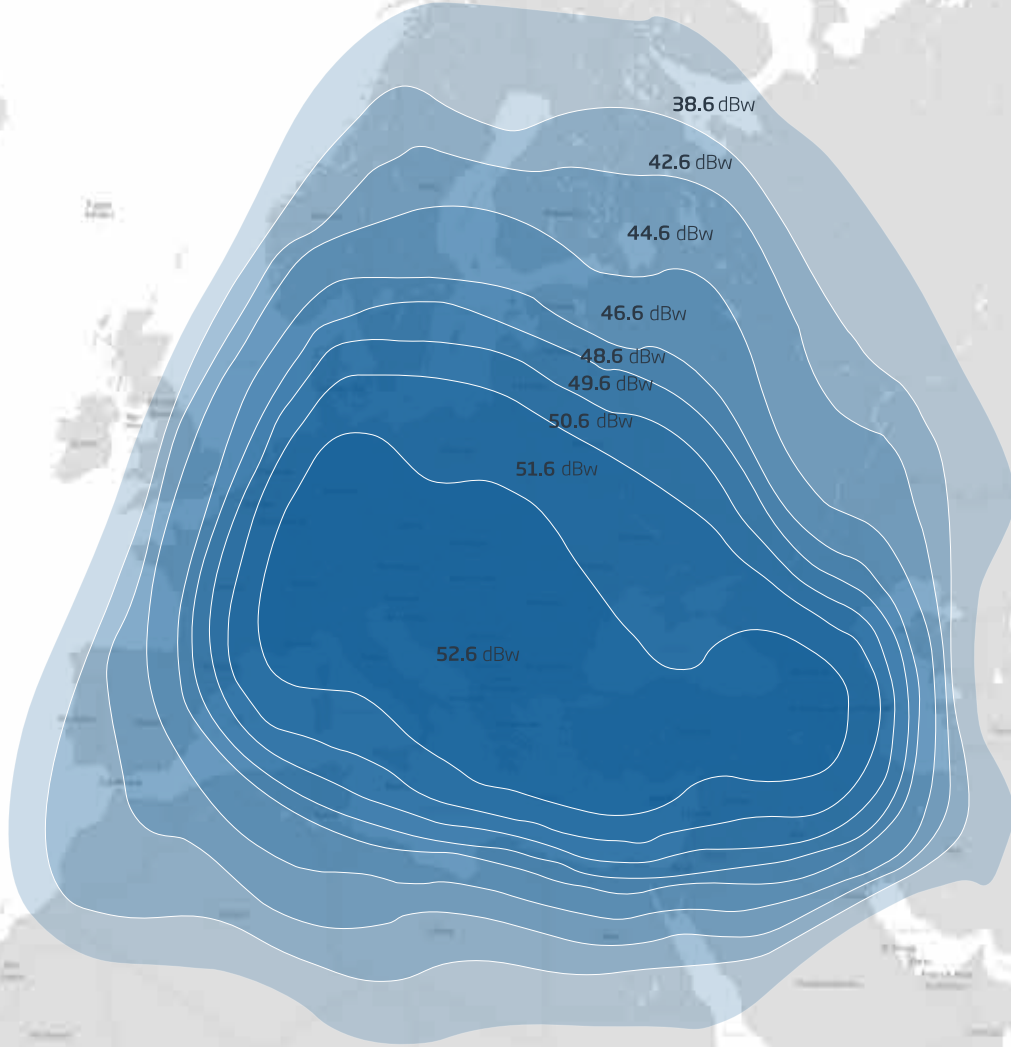

Offering TV and radio broadcasting, voice and data services across a wide geographic range covering Türkiye, Europe, Africa, Middle East and Asia, Türksat provides flexible solutions to meet the needs of customers in regions where no terrestrial infrastructure exists. Türksat satellites, which use Ku and Ka bands, operate at the 31°, 42° and 50° East orbital locations.

Bati Kapsama Alanı
West Coverage Area

EIRP

EIRP

Doğu Kapsama Alanı
East Coverage Area

Türksat 3A, pek çok TV kanalının yayın yaptığı 42° Doğu lokasyonunda yer almaktadır. Daha fazla bilgi için <https://uydu.turksat.com.tr> adresini ziyaret ediniz.