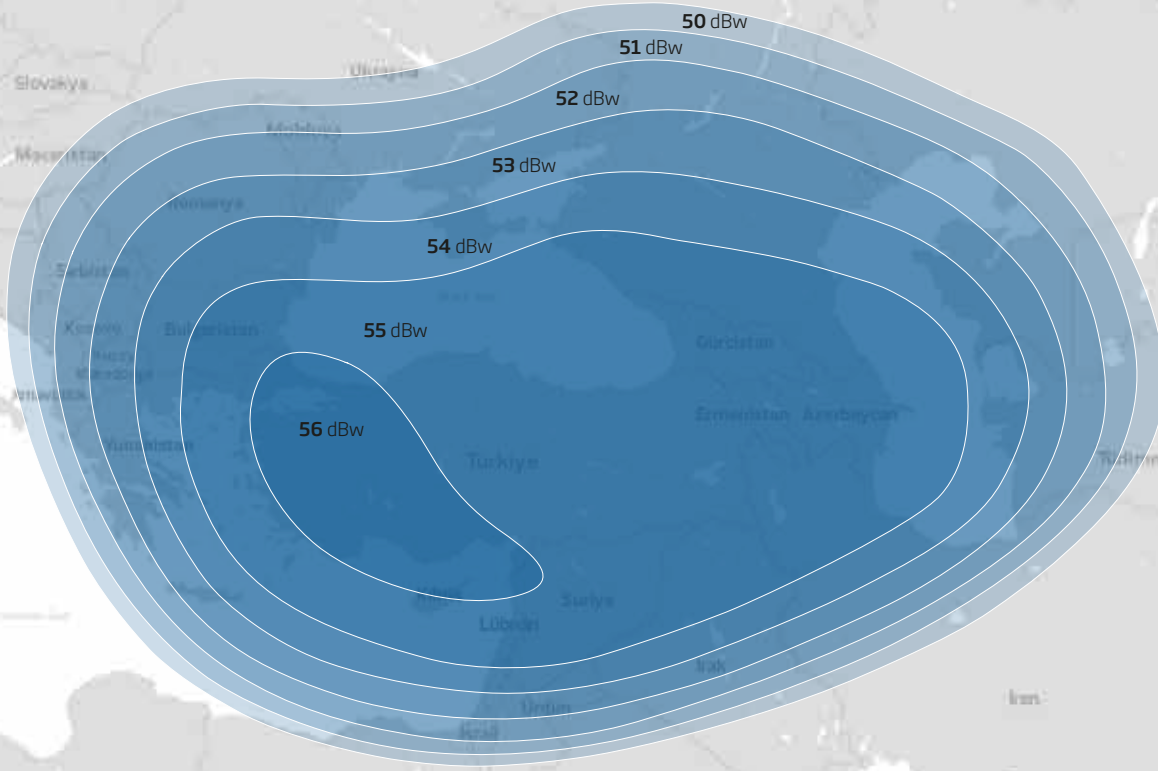

Andorra

Portekiz

İspanya

Tyrrhenian Sea

Gürcistan

Ermenistan

Türkiye

Cebelitarık

EIRP

EIRP

Ka-Bant Batı Kapsama Alanı
Ka-Band West Coverage Area

Ka-Band Spotbeams Kapsama Alanı
Ka-Band Spotbeams Coverage Area

EIRP

Türksat 5B ile 42° yörüngesinde Ka-Bant hizmeti verilerek, 50 Gbps yeni Ka-Bant kapasitesi arttırılmış ve Türksat 3A ve Türksat 4A uydularının yedekliği sağlanmıştır. Daha fazla bilgi için <https://uydu.turksat.com.tr> adresini ziyaret ediniz.

Türksat 5B at 42 East provides additional 50 Gbps Ka-Band capacity to Türksat fleet and backs up both Türksat 3A and Türksat 4A satellites. To learn more about Türksat 5B, please visit <https://uydu.turksat.com.tr/en>

Bati Kapsama Alanı
West Coverage Area

EIRP

EIRP

Güney Asya Kapsama Alanı
South Asia Coverage Area

Türkiye Kapsama Alanı
Türkiye Coverage Area

EIRP

EIRP

Birleřtirilmiř Kapsama Alanı
Combined Coverage Area