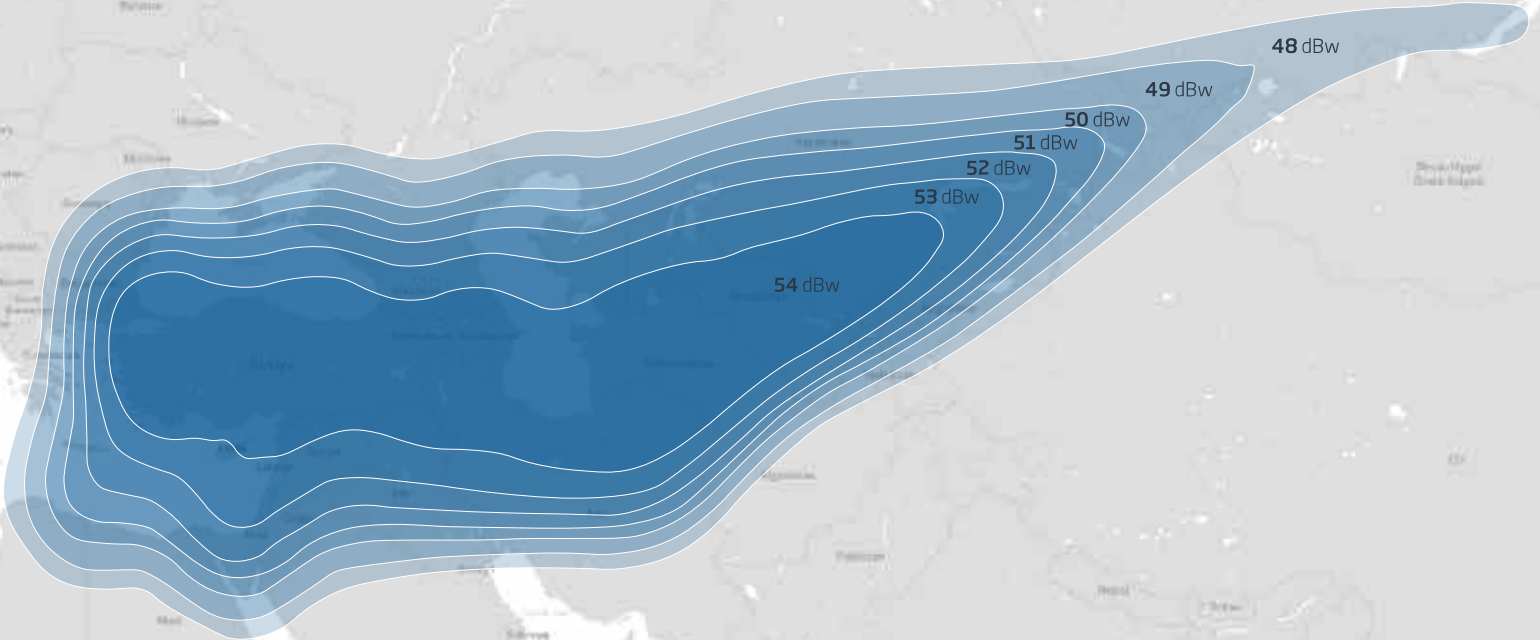

Andorra

Portekiz

İspanya

Tyrrhenian Sea

Gürcistan

Ermenistan

Türkiye

Cebelitarık

Malta

Mediterranean Sea

Kıbrıs

Suriye

Lübnan

Ürdün

İsrail

Irak

Cezayir

 **TURKSAT**

Ku-Bant Batı Kapsama Alanı
Ku-Band West Coverage Area

EIRP

EIRP

Yeni Ku-Bant Batı Kapsama Alanı
New Ku-Band West Coverage Area

Yeni Ku-Bant Batı Afrika
New Ku-Band West Africa

EIRP

EIRP

Ku-Bant Doğu Kapsama Alanı
Ku-Band East Coverage Area

Ku-Bant / Yeni Ku-Bant Mena
Ku-Band / New Ku-Band Mena

EIRP

TURKSAT

So Tome
and Prncipe

Ku-Bant / Yeni Ku-Bant Gney Afrika
Ku-Band / New Ku-Band South Africa