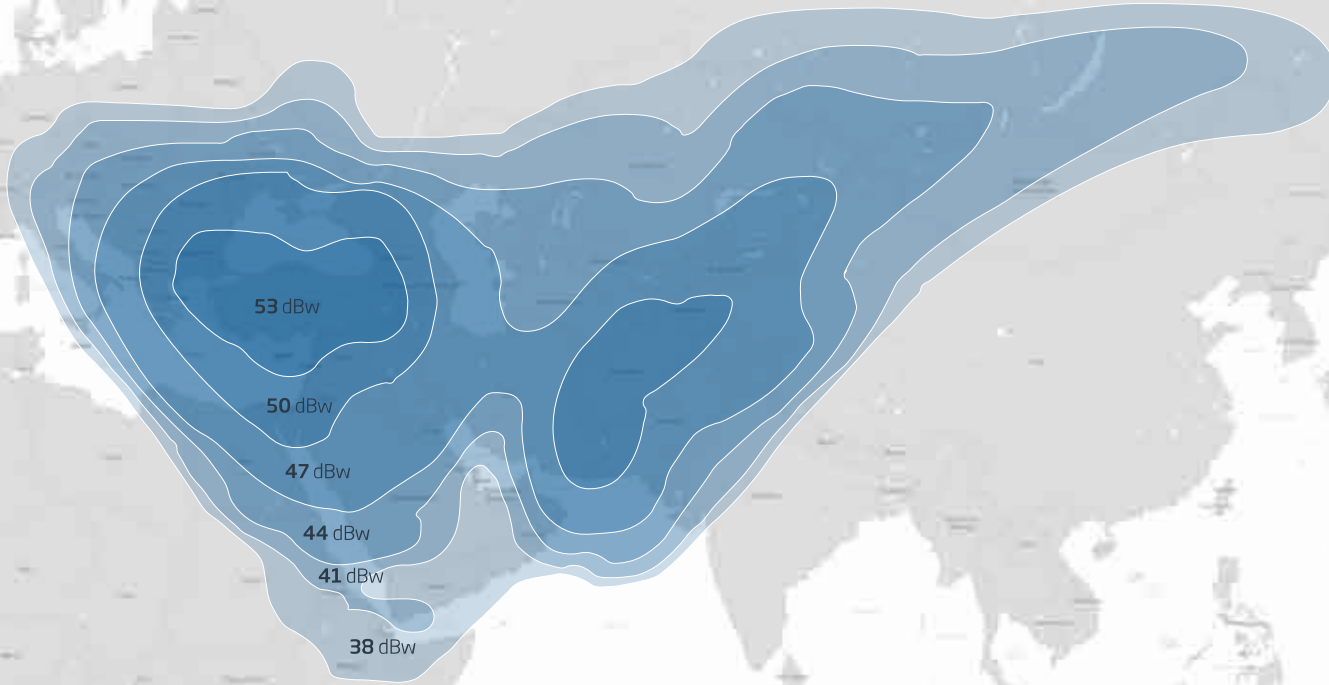

EIRP

Ku-Bant Batı Kapsama Alanı
Ku-Band West Coverage Area

41 dBw

45 dBw

49 dBw

51 dBw

52.5 dBw

Ku-Bant Doğu Kapsama Alanı
Ku-Band East Coverage Area

EIRP

EIRP

Ku-Bant Afrika Kapsama Alanı Ku-Band Coverage Area Africa

35 dBw

38 dBw

42 dBw

45 dBw

48 dBw