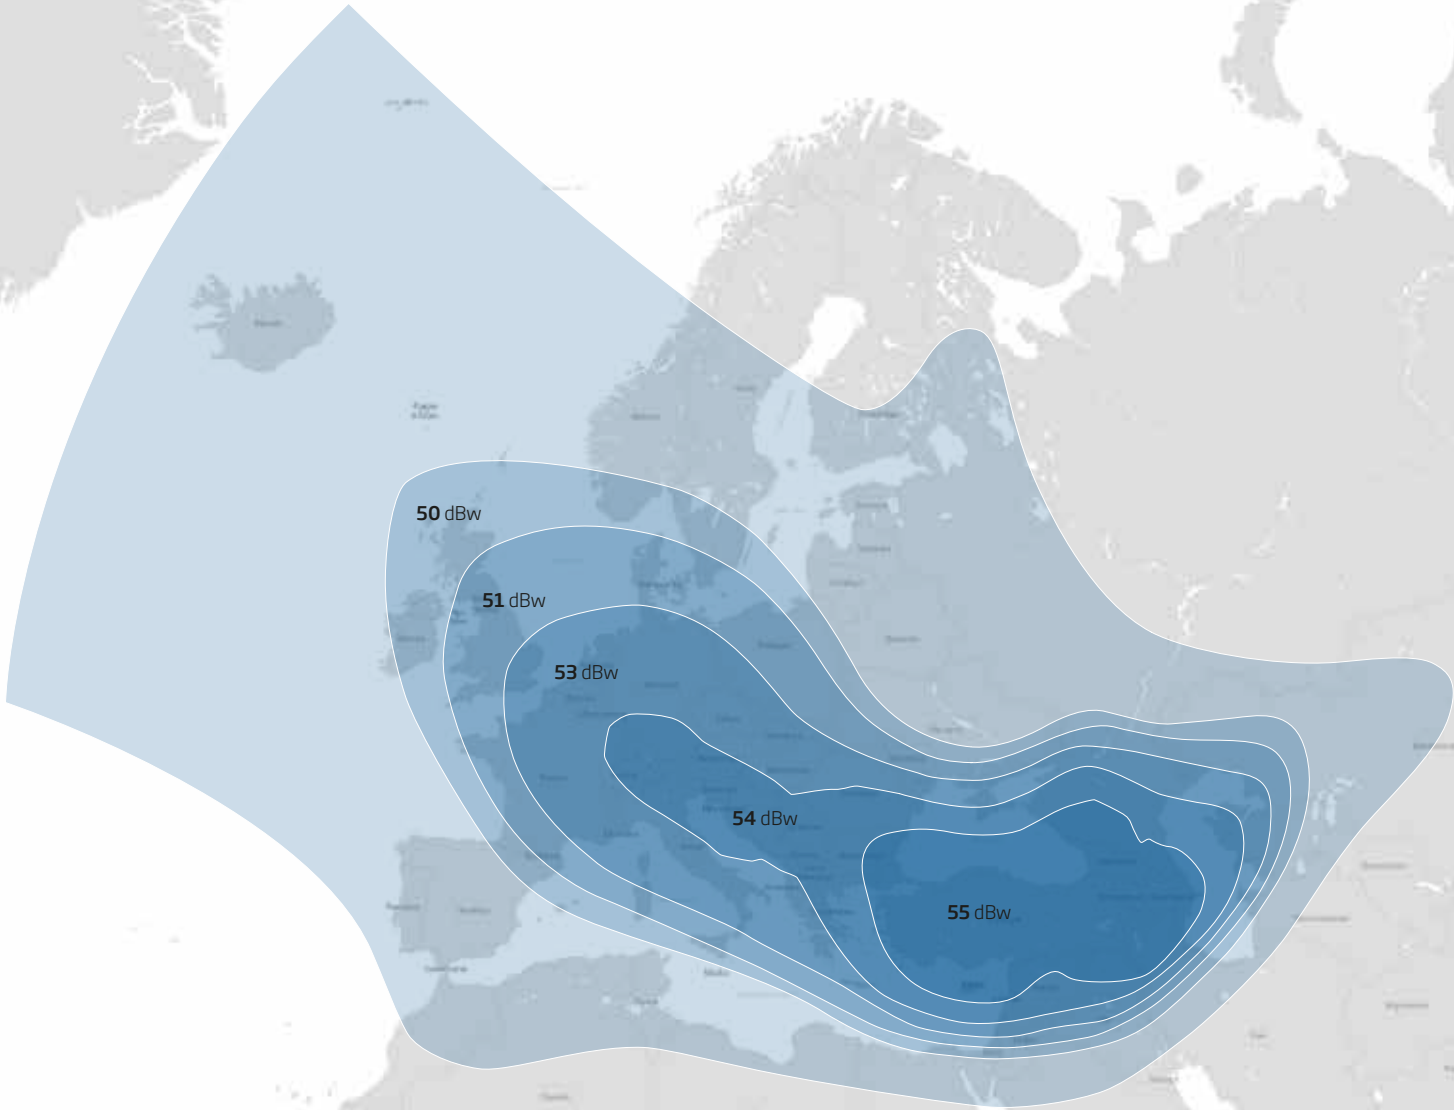

Bati Kapsama Alanı
West Coverage Area

EIRP