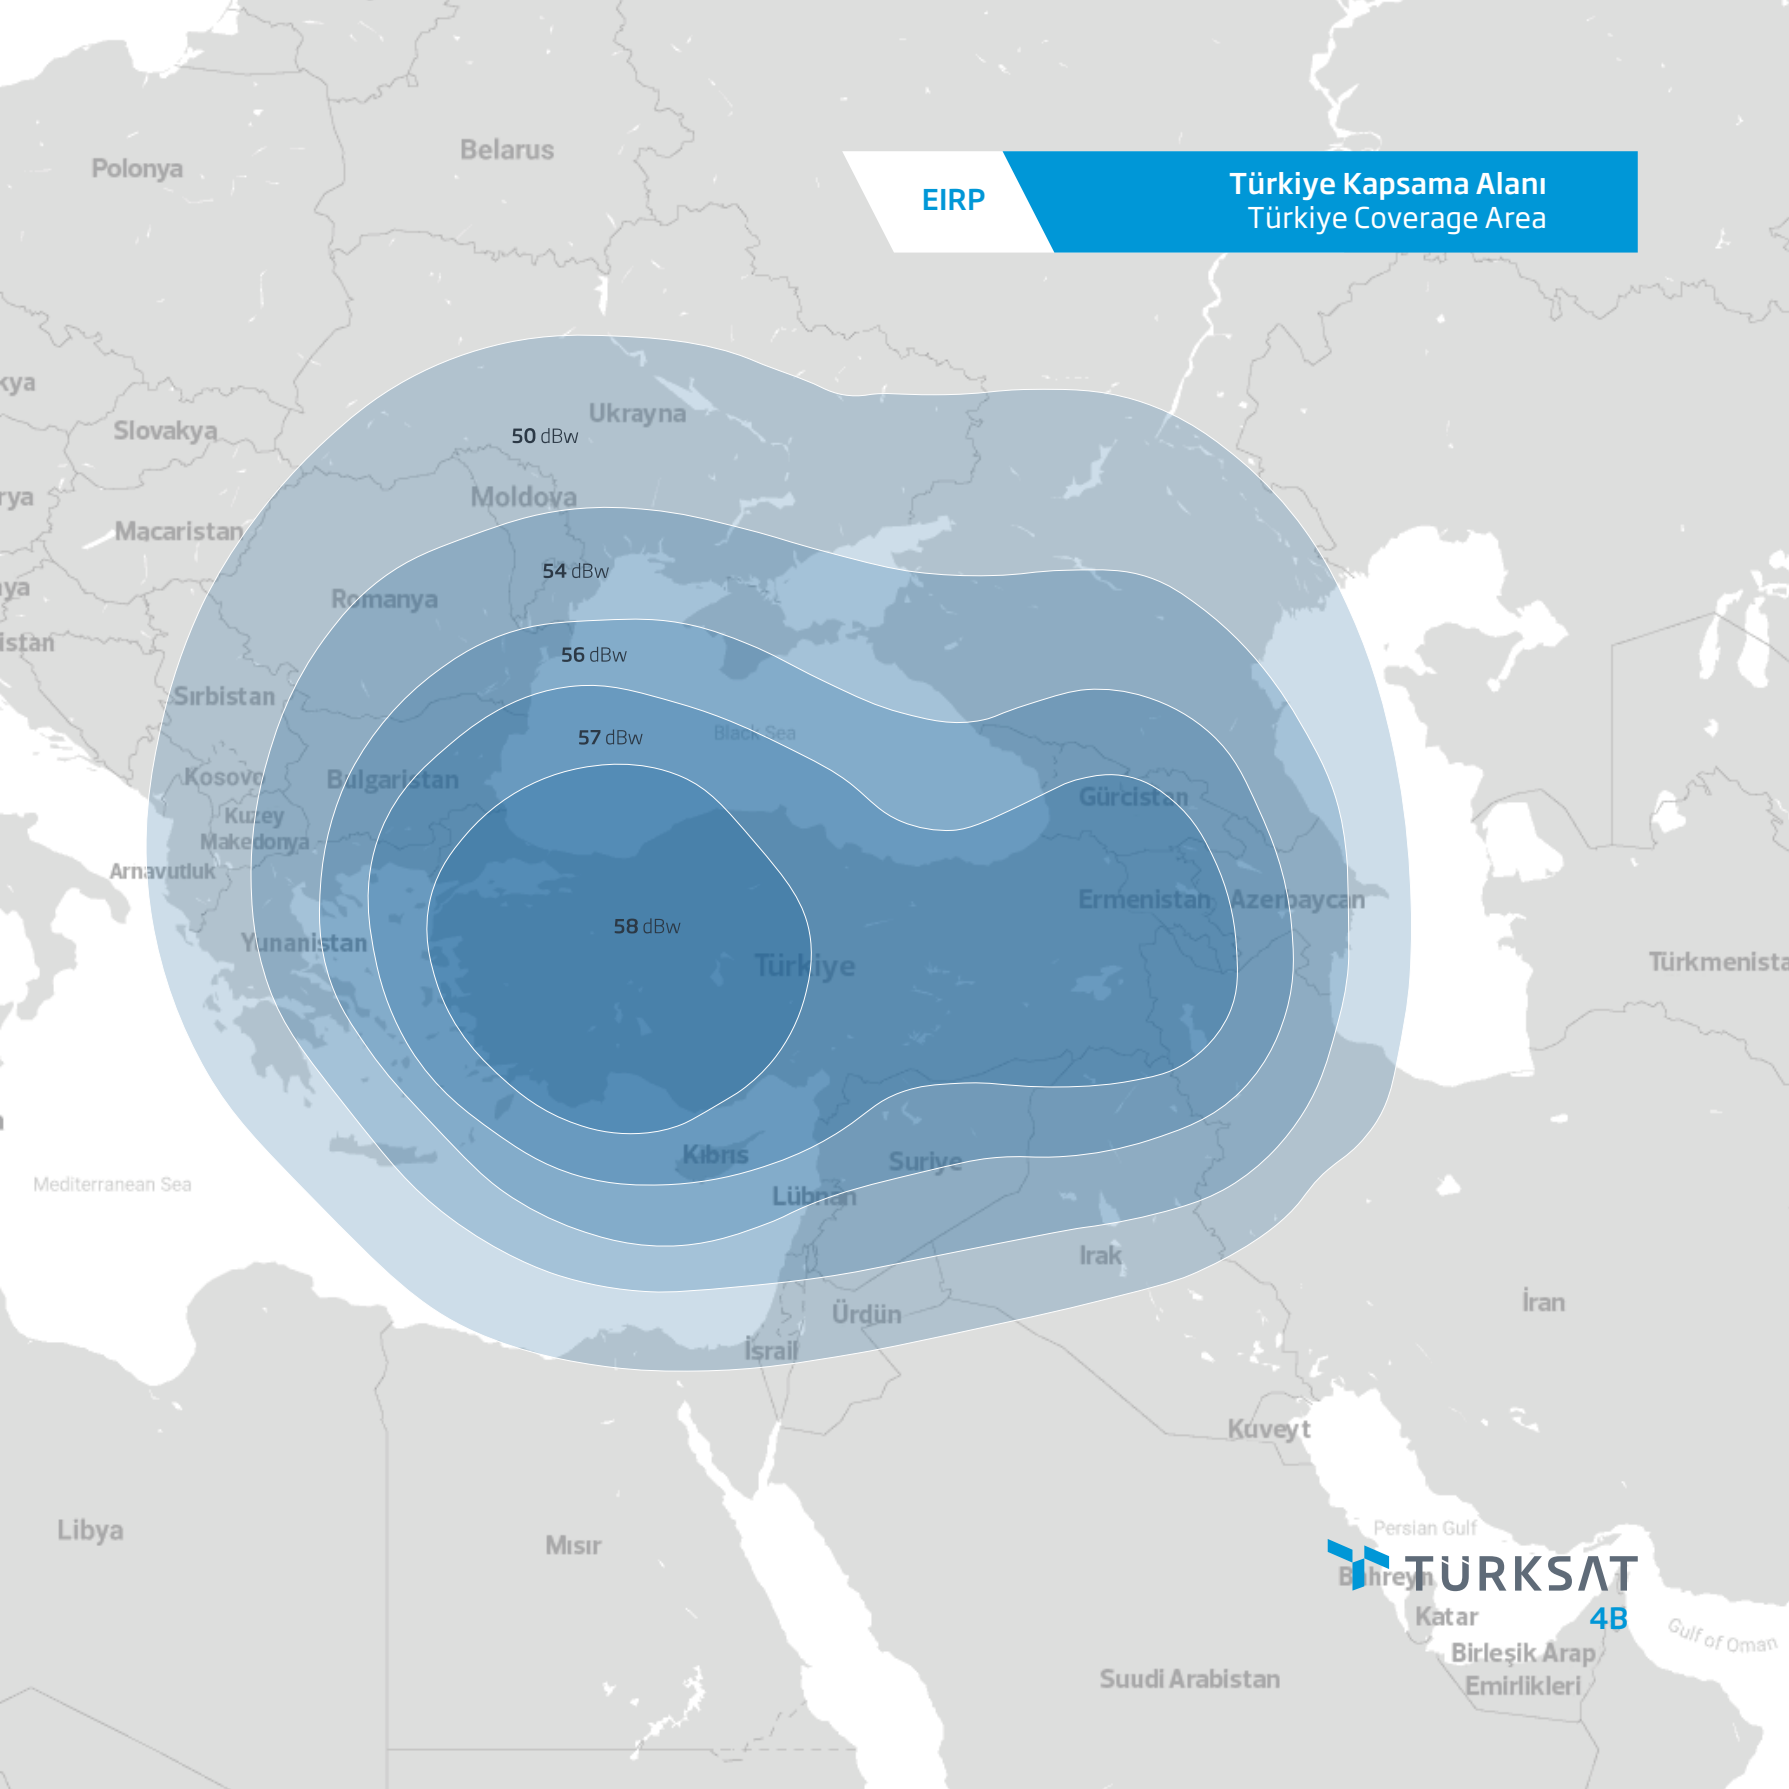

53.20 dBw

Ku-Bant Batı Kapsama Alanı
Ku-Band West Coverage Area

EIRP

EIRP

Türkiye Kapsama Alanı
Türkiye Coverage Area

 **TÜRKSAT**
4B

Türksat 4B, 50° Doğu lokasyonunda Ku ve Ka bantlar üzerinden hizmet vermektedir. Daha fazla bilgi için <https://uydu.turksat.com.tr> adresini ziyaret ediniz.