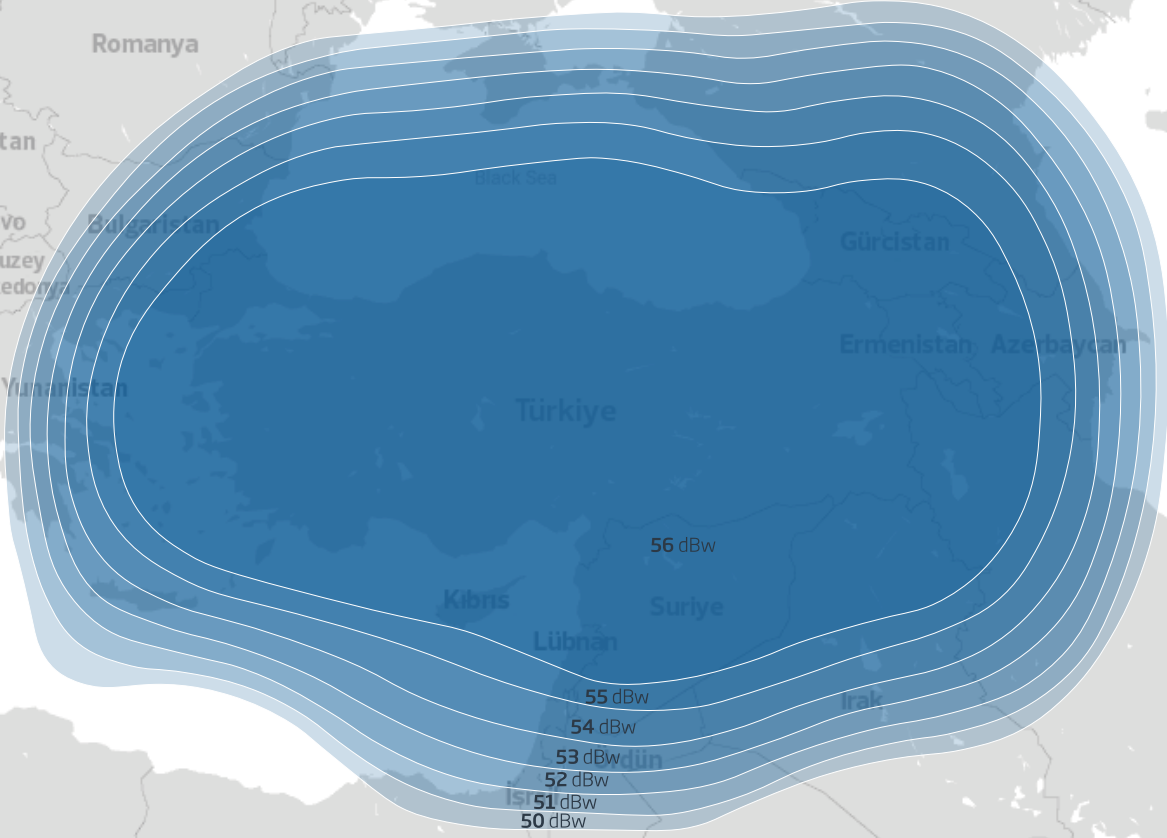

EIRP

Türkiye Kapsama Alanı
Türkiye Coverage Area