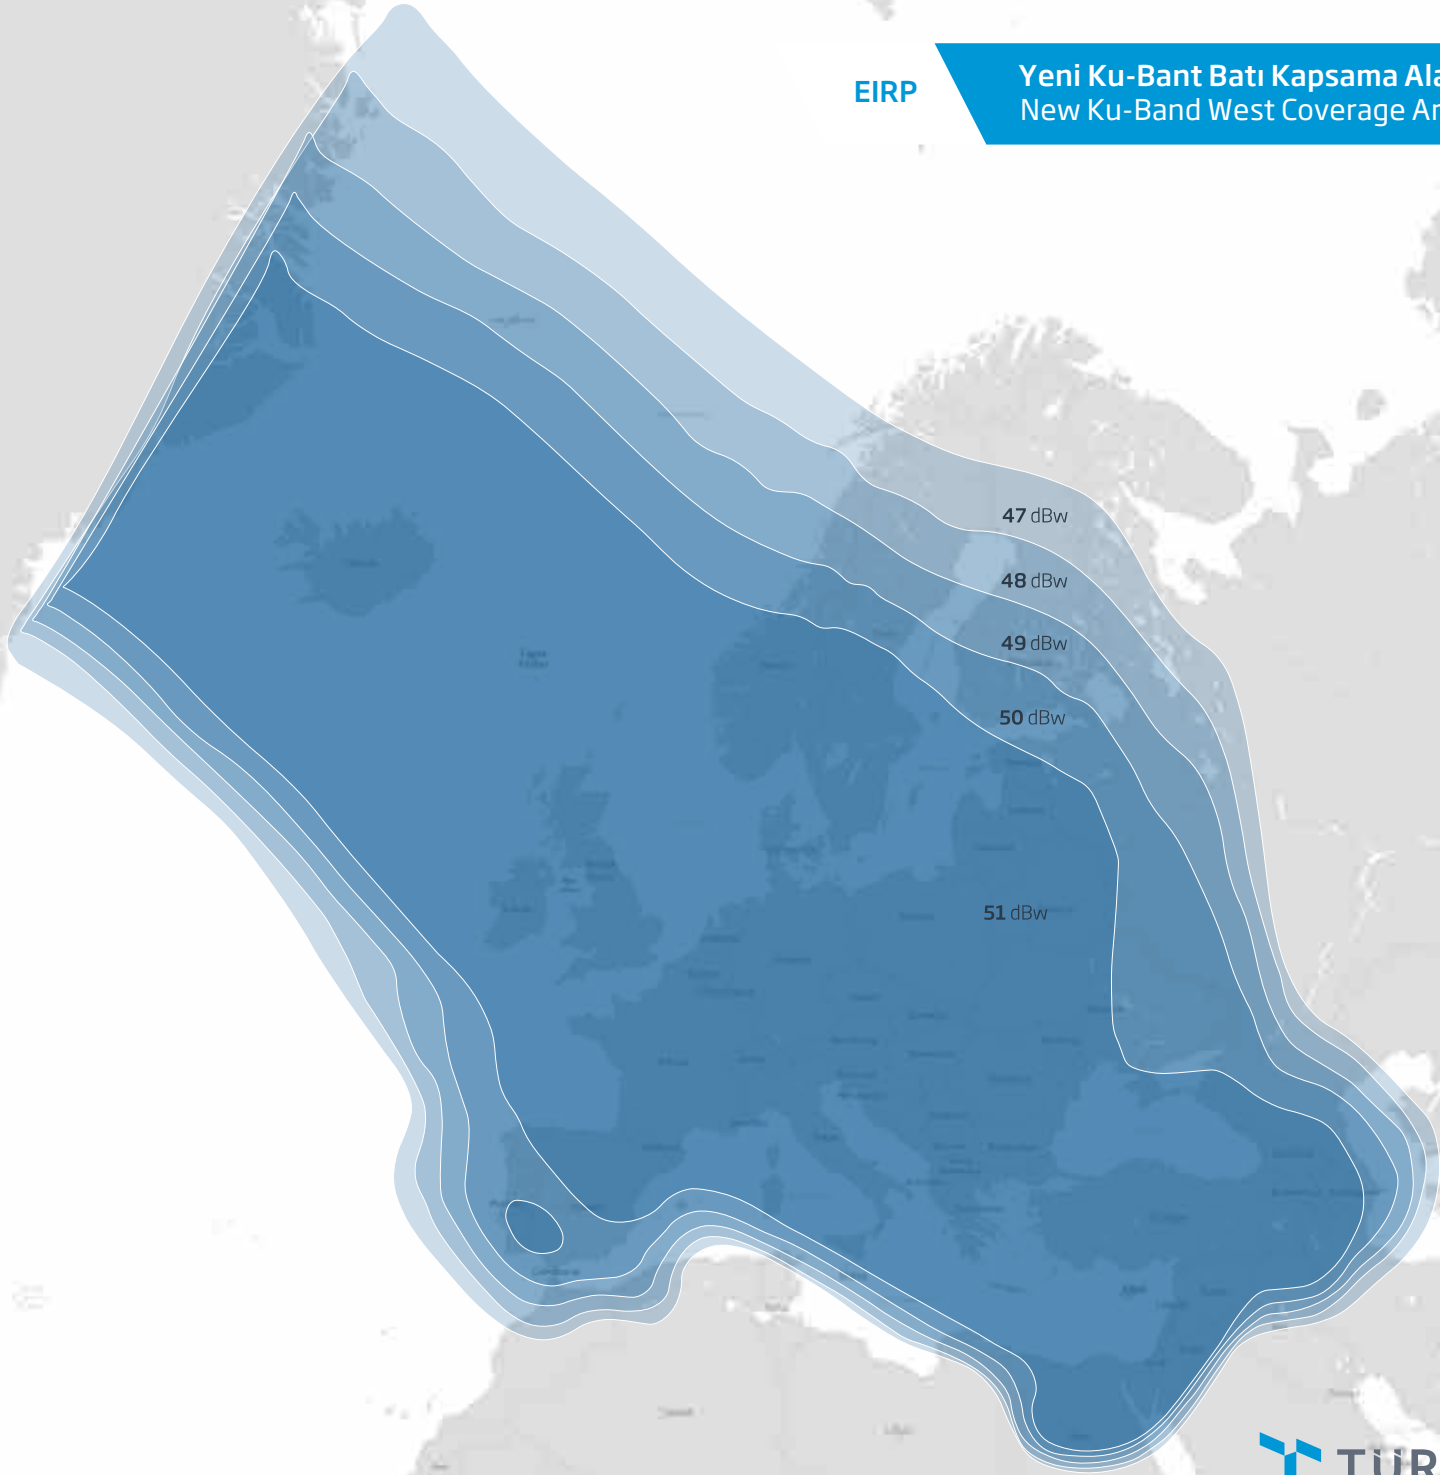

Andorra

Portekiz

İspanya

Tyrrhenian Sea

Gürcistan

Ermenistan

Türkiye

Cebelitarık

Malta

Mediterranean Sea

Kıbrıs

Suriye

Lübnan

Ürdün

İsrail

Irak

Cezayir

 **TURKSAT**

Ku-Bant Batı Kapsama Alanı
Ku-Band West Coverage Area

EIRP

EIRP

Yeni Ku-Bant Batı Kapsama Alanı
New Ku-Band West Coverage Area

Yeni Ku-Bant Batı Afrika
New Ku-Band West Africa

EIRP

EIRP

Ku-Bant Doğu Kapsama Alanı
Ku-Band East Coverage Area

Ku-Bant / Yeni Ku-Bant Mena
Ku-Band / New Ku-Band Mena

EIRP

TURKSAT

So Tome
and Prncipe

Ku-Bant / Yeni Ku-Bant Gney Afrika
Ku-Band / New Ku-Band South Africa