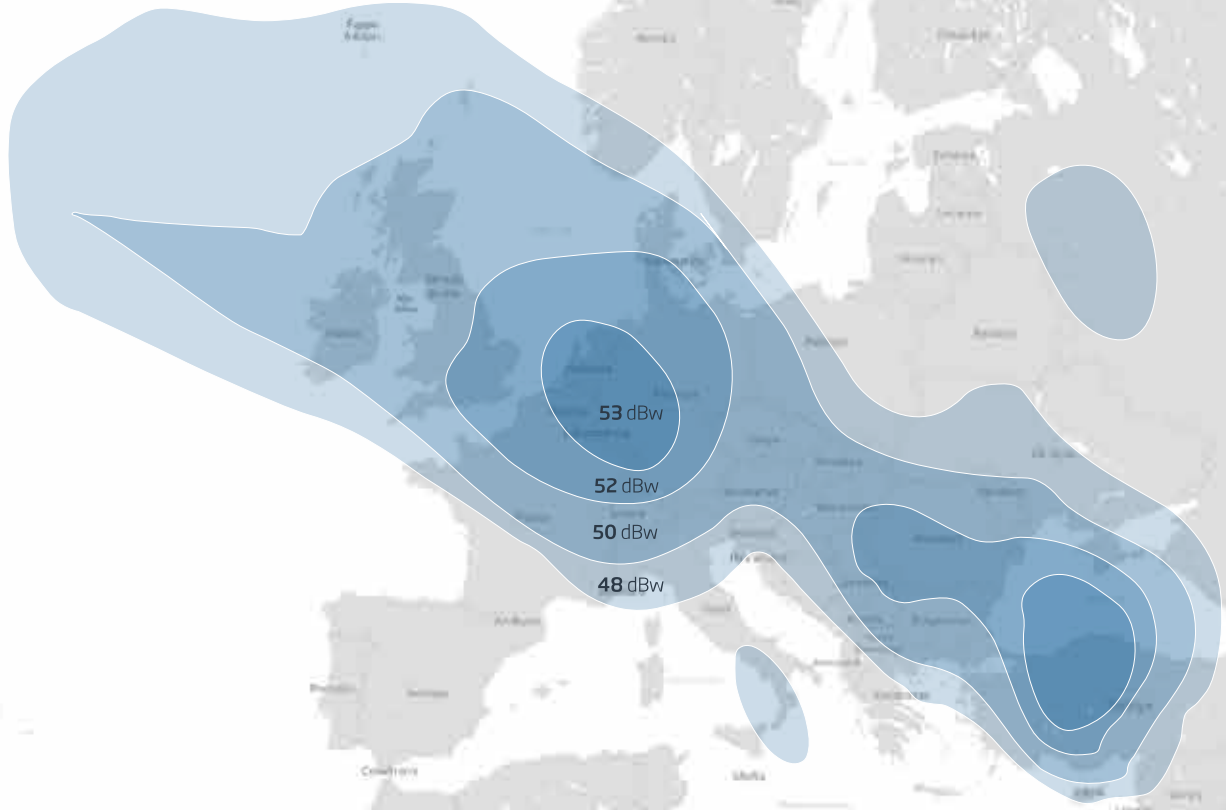

EIRP

EIRP

Ku-Bant Afrika Kapsama Alanı Ku-Band Coverage Area Africa

35 dBw

38 dBw

42 dBw

45 dBw

48 dBw

Ka-Bant Avrupa Kapsama Alanı
Ka-Band Coverage Area Europe

EIRP

EIRP

Türkiye Kapsama Alanı
Türkiye Coverage Area

 **TURKSAT**
Persian Gulf 4A

Suudi Arabistan

Bahreyn

Katar