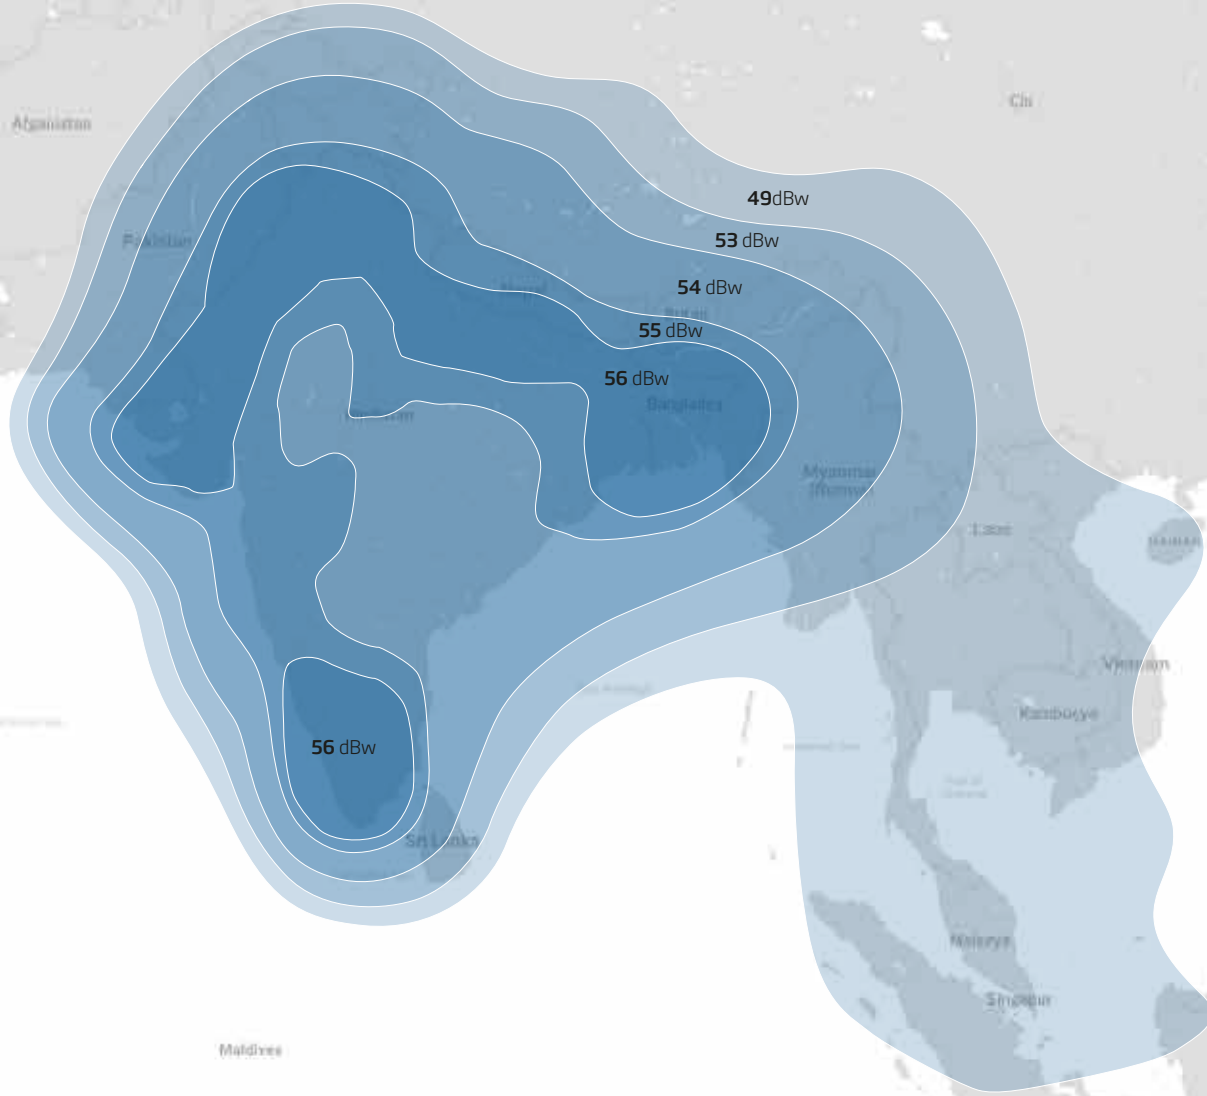

Andorra

Portekiz

İspanya

Tyrrhenian Sea

Gürcistan

Ermenistan

Türkiye

Cebelitarık

Malta

Mediterranean Sea

Kıbrıs

Suriye

Lübnan

Ürdün

İsrail

Irak

Türksat 5B at 42 East provides additional 50 Gbps Ka-Band capacity to Türksat fleet and backs up both Türksat 3A and Türksat 4A satellites. To learn more about Türksat 5B, please visit <https://uydu.turksat.com.tr/en>

Bati Kapsama Alanı
West Coverage Area

EIRP

EIRP

Güney Asya Kapsama Alanı
South Asia Coverage Area

Türkiye Kapsama Alanı
Türkiye Coverage Area

EIRP

EIRP

Birleřtirilmiř Kapsama Alanı
Combined Coverage Area