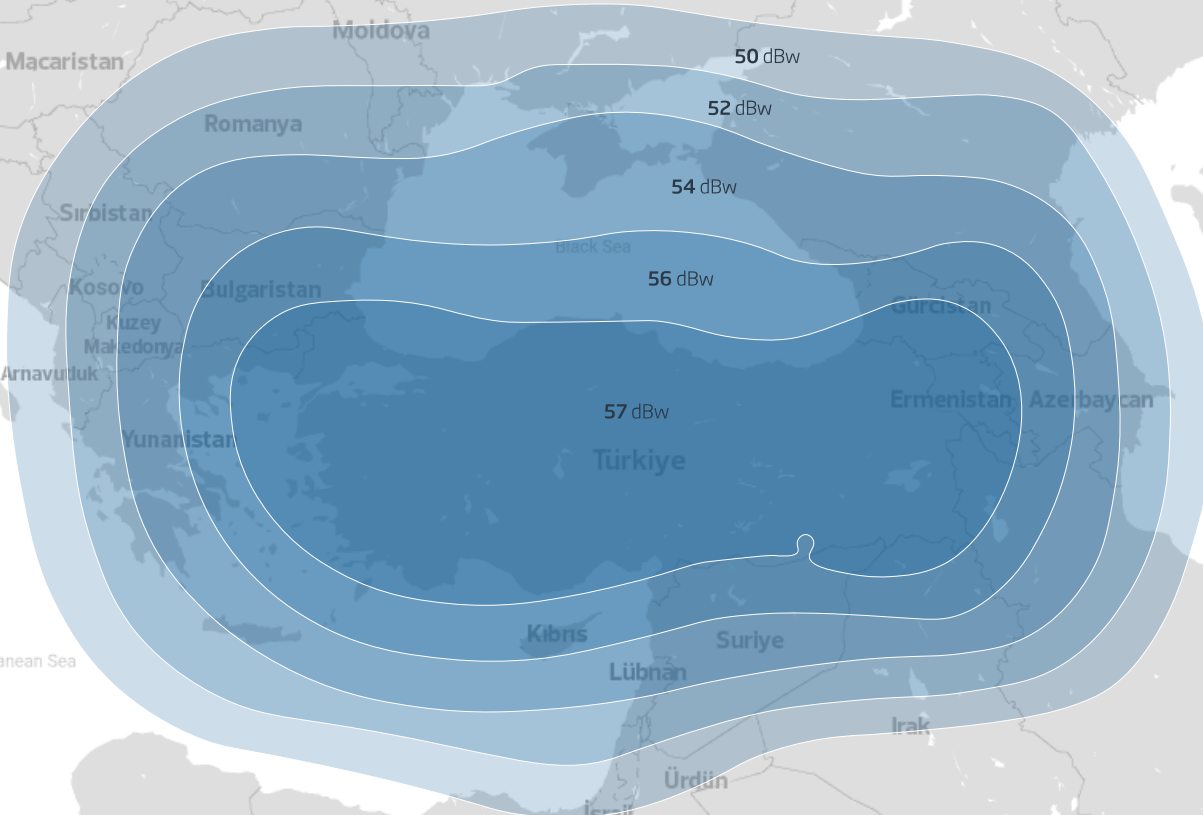

EIRP

Ku-Bant Batı Kapsama Alanı
Ku-Band West Coverage Area

41 dBw

45 dBw

49 dBw

51 dBw

52.5 dBw

Ku-Bant Doğu Kapsama Alanı
Ku-Band East Coverage Area

EIRP

EIRP

Ku-Bant Afrika Kapsama Alanı Ku-Band Coverage Area Africa

35 dBw

38 dBw

42 dBw

45 dBw

48 dBw

Ka-Bant Avrupa Kapsama Alanı
Ka-Band Coverage Area Europe

EIRP

EIRP

Türkiye Kapsama Alanı
Türkiye Coverage Area

 **TURKSAT**
Persian Gulf 4A

Suudi Arabistan

Bahreyn

Katar

Birleşik Arap Emirlikleri

Türksat 4A, sadece Türkiye'de yaklaşık 18.000.000 çanak antenin dönük olduğu 42° Doğu lokasyonunda yer almaktadır. Daha fazla bilgi için <https://uydu.turksat.com.tr> adresini ziyaret ediniz.