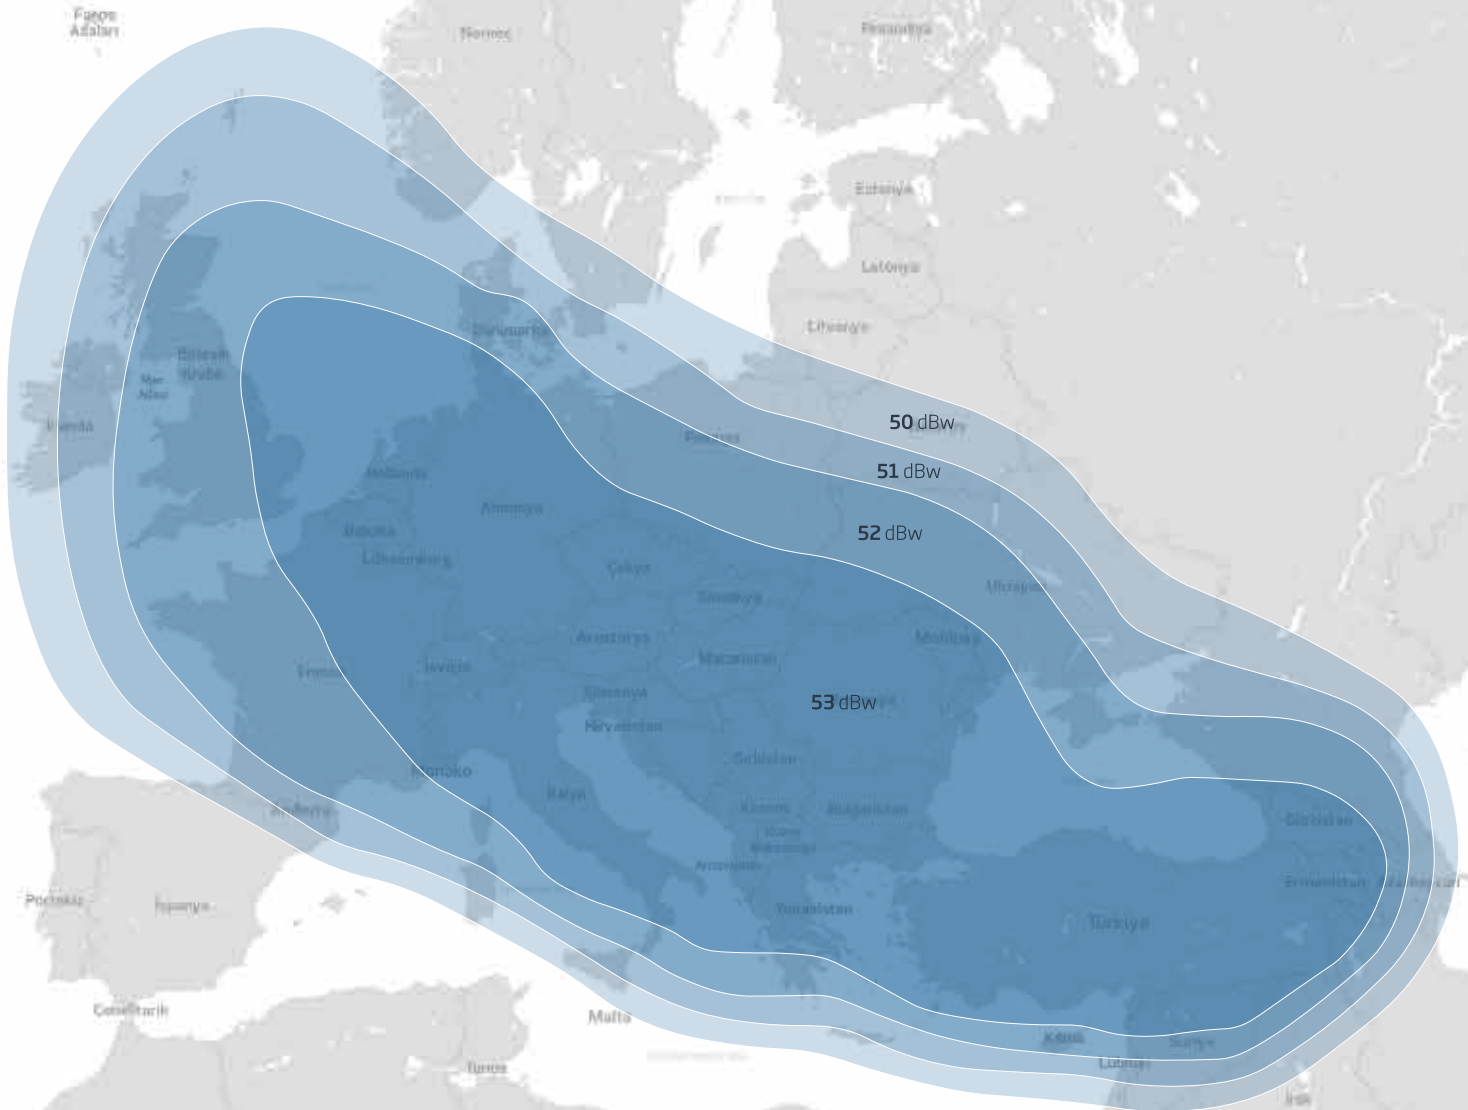

Andorra

Portekiz

İspanya

Tyrrhenian Sea

Gürcistan

Ermenistan

Türkiye

Cebelitarık

Malta

Mediterranean Sea

Kıbrıs

Suriye

Lübnan

Ürdün

İsrail

Irak

Türksat 5A provides service at the 31° East orbital location via its Ku frequency band, which covers Turkey, Middle East, Europe, North and South Africa. To learn more about Türksat 5A, please visit <https://uydu.turksat.com.tr/en>

EIRP

Türkiye Kapsama Alanı
Türkiye Coverage Area

Ku-Bant Orta Doğu Kapsama Alanı
Ku-Band Middle East Coverage Area

EIRP

EIRP

Yeni Ku-Bant Batı Kapsama Alanı
New Ku-Band West Coverage Area

Ku-Bant Batı Kapsama Alanı
Ku-Band West Coverage Area