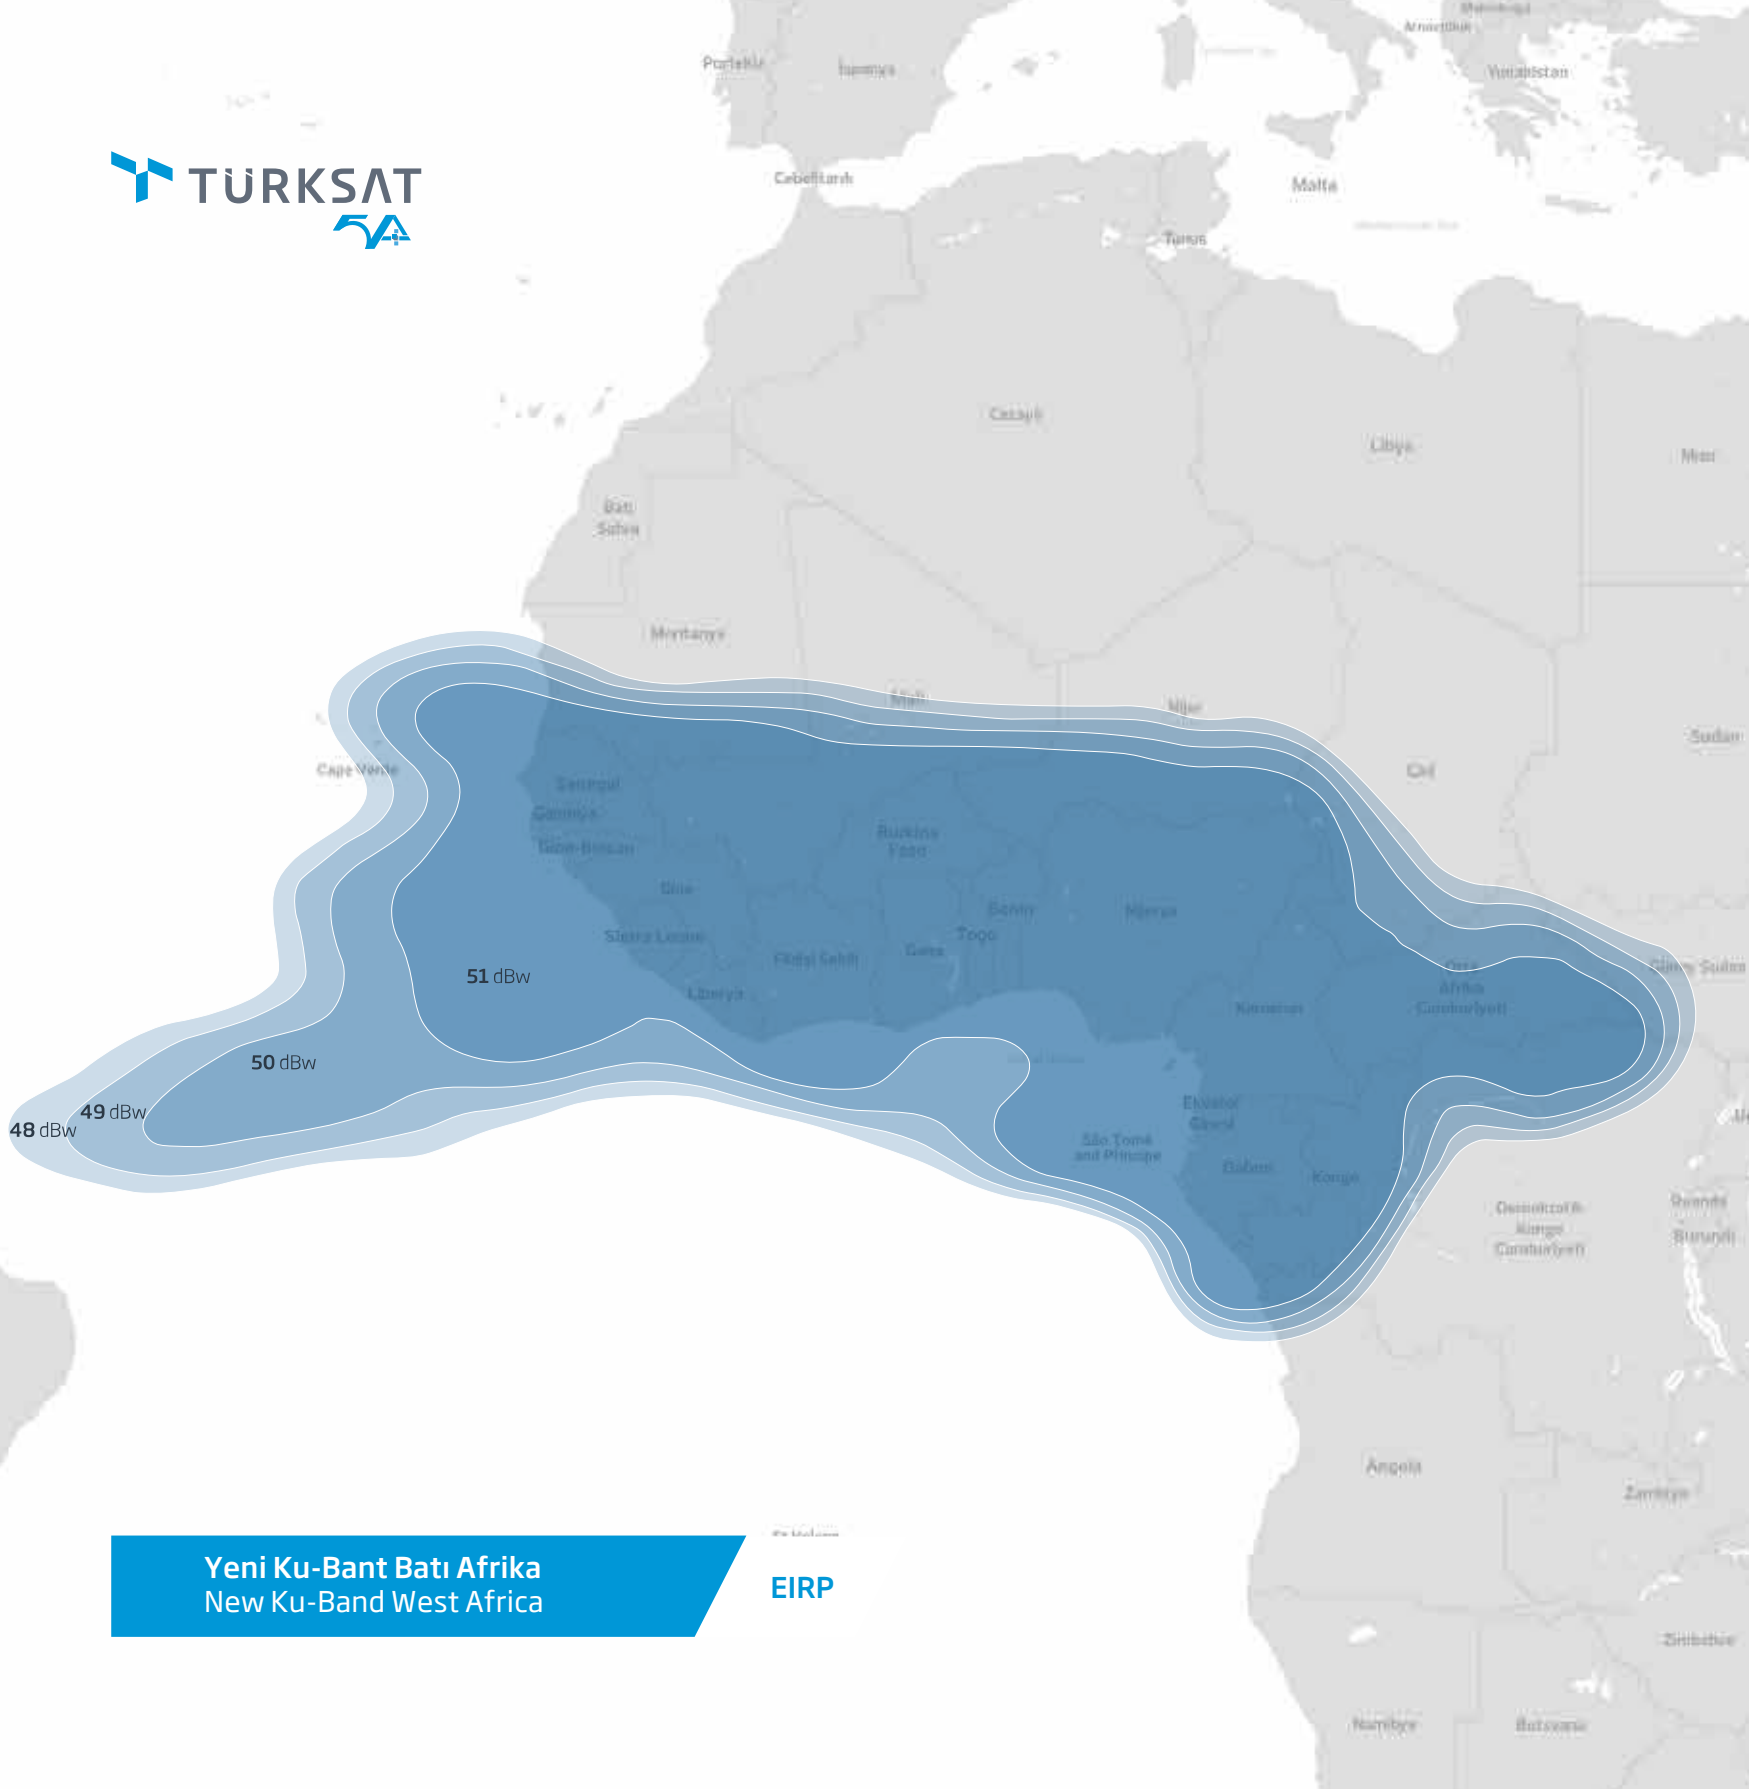

İtalya

Sırbistan

Kosovo

Bulgaristan

Arnavutluk

Kuzey Makedonya

Yunanistan

Black Sea

Andorra

Portekiz

İspanya

Tyrrhenian Sea

Gürcistan

Ermenistan

Türkiye

Cebelitarık

Malta

Mediterranean Sea

Kıbrıs

Suriye

Lübnan

Ürdün

İsrail

Irak

Cezayir

 **TURKSAT**

Ku-Bant Batı Kapsama Alanı
Ku-Band West Coverage Area

EIRP

EIRP

Yeni Ku-Bant Batı Kapsama Alanı
New Ku-Band West Coverage Area

Yeni Ku-Bant Batı Afrika
New Ku-Band West Africa

EIRP