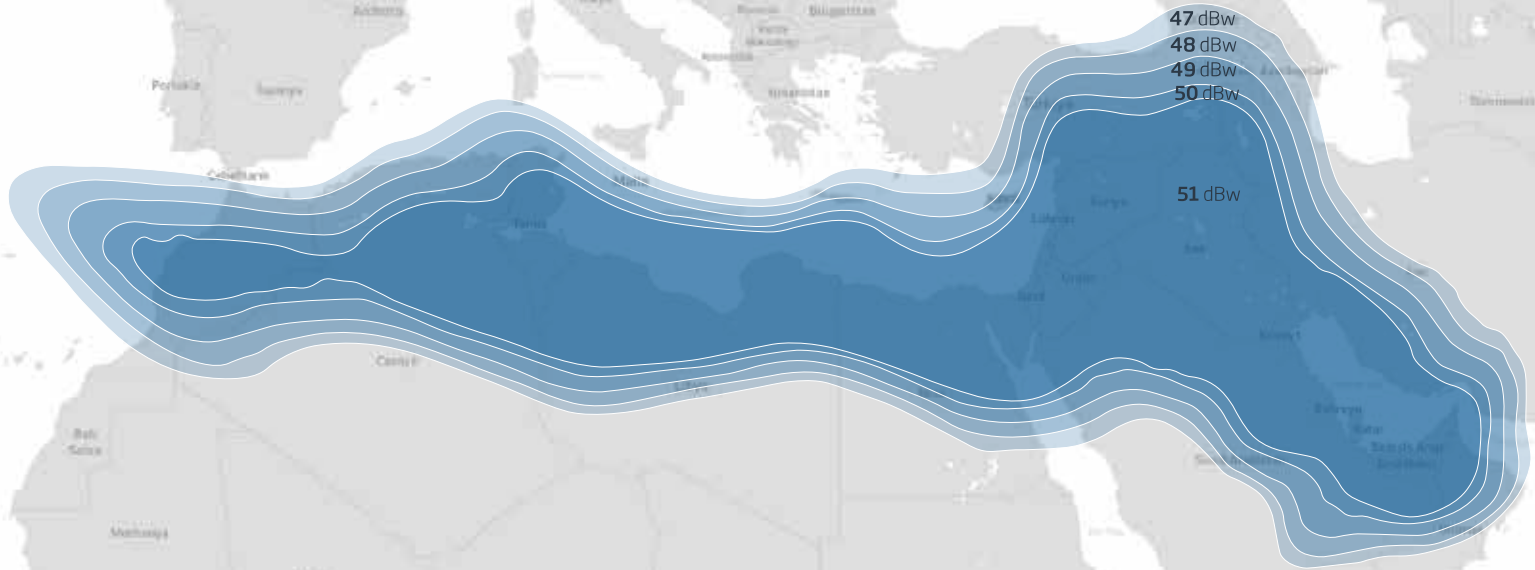

Andorra

Portekiz

İspanya

Tyrrhenian Sea

Gürcistan

Ermenistan

Türkiye

Cebelitarık

Malta

Mediterranean Sea

Kıbrıs

Suriye

Lübnan

Ürdün

İsrail

Irak

Cezayir

 **TURKSAT**

Ku-Bant Batı Kapsama Alanı
Ku-Band West Coverage Area

EIRP

EIRP

Yeni Ku-Bant Batı Kapsama Alanı
New Ku-Band West Coverage Area

Yeni Ku-Bant Batı Afrika
New Ku-Band West Africa

EIRP

EIRP

Ku-Bant Doğu Kapsama Alanı
Ku-Band East Coverage Area

Ku-Bant / Yeni Ku-Bant Mena
Ku-Band / New Ku-Band Mena

EIRP

TURKSAT

So Tome
and Prncipe

Ku-Bant / Yeni Ku-Bant Gney Afrika
Ku-Band / New Ku-Band South Africa