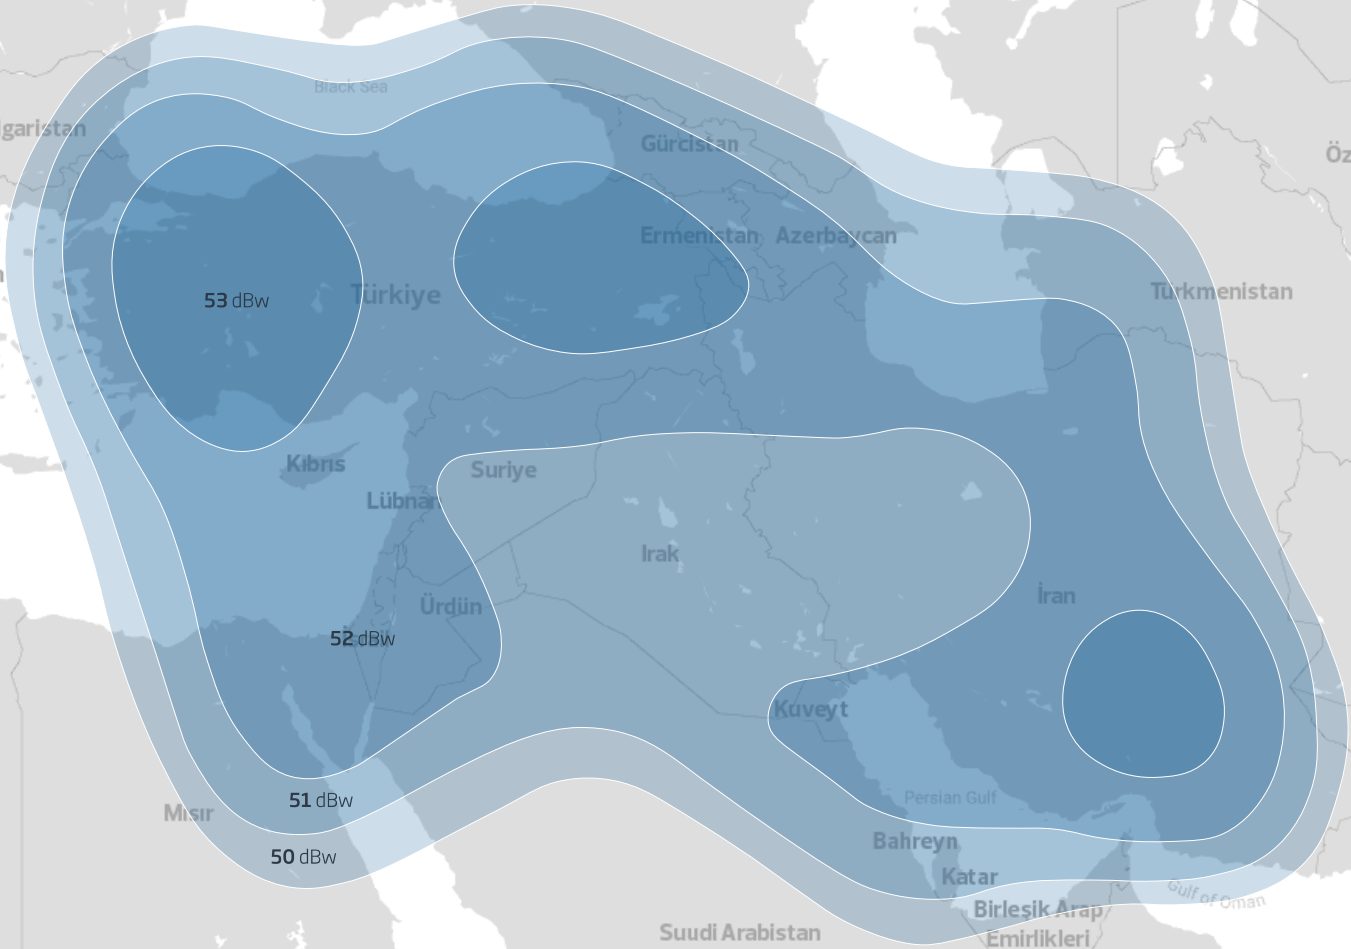

Ku-Bant Orta Doğu Kapsama Alanı
Ku-Band Middle East Coverage Area

EIRP