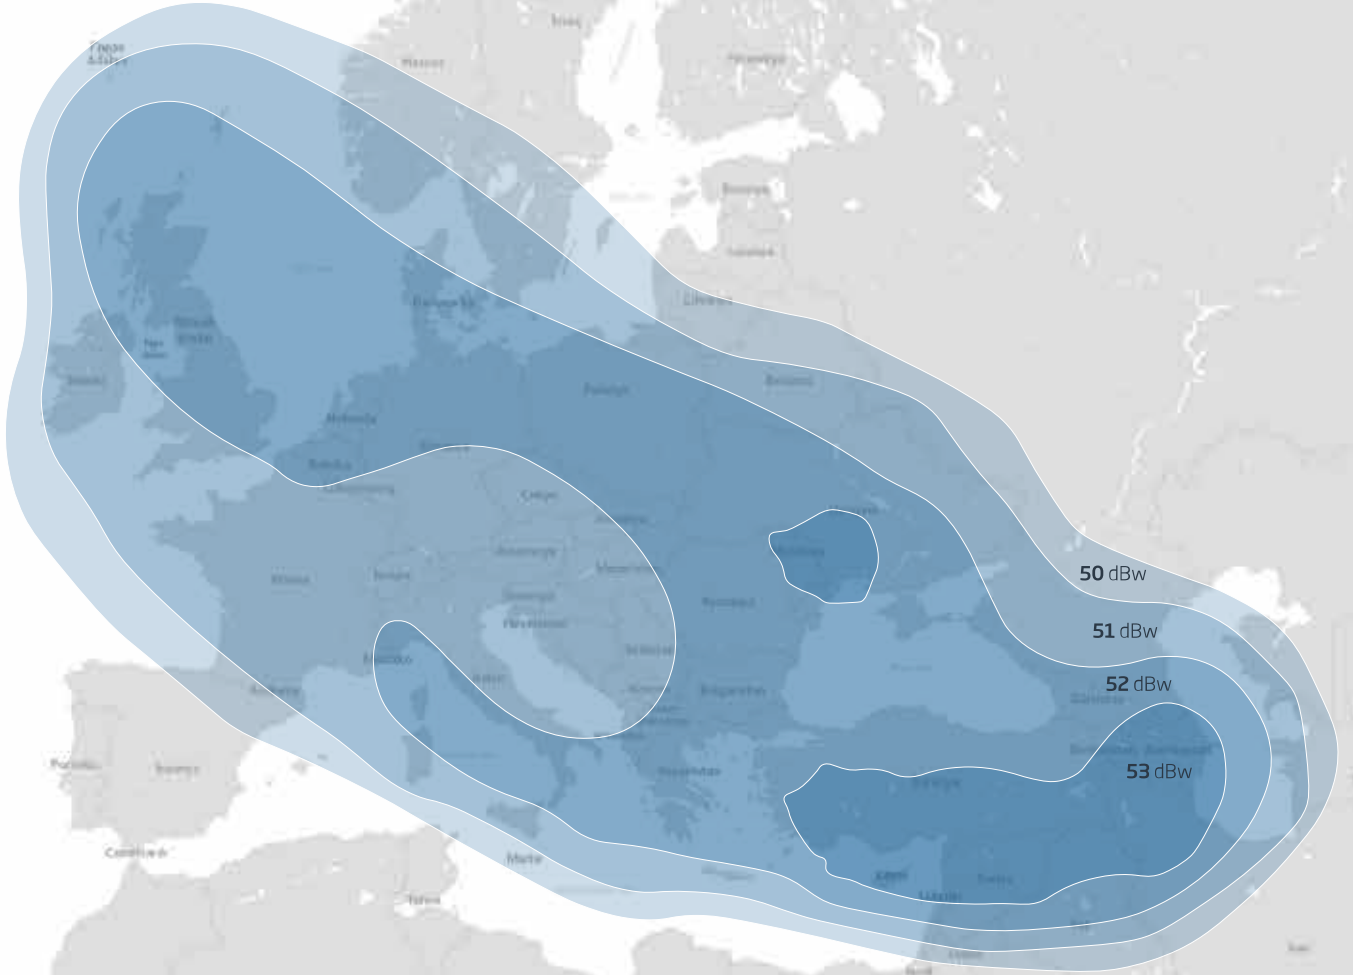

Andorra

Portekiz

İspanya

Tyrrhenian Sea

Gürcistan

Ermenistan

Türkiye

Cebelitarık

Malta

Mediterranean Sea

Kıbrıs

Suriye

Lübnan

Ürdün

İsrail

Irak

Türksat 5A provides service at the 31° East orbital location via its Ku frequency band, which covers Turkey, Middle East, Europe, North and South Africa. To learn more about Türksat 5A, please visit <https://uydu.turksat.com.tr/en>

EIRP

Türkiye Kapsama Alanı
Türkiye Coverage Area

Ku-Bant Orta Doğu Kapsama Alanı
Ku-Band Middle East Coverage Area

EIRP

EIRP

Yeni Ku-Bant Batı Kapsama Alanı
New Ku-Band West Coverage Area

Ku-Bant Batı Kapsama Alanı
Ku-Band West Coverage Area